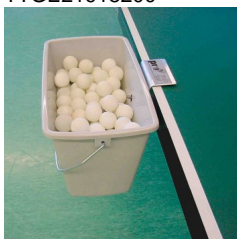

## GEWO Grey Box Ballbehälter grau

TTGE21918200

Bewertung: Noch nicht bewertet

**Preis**

Basispreis inkl. Steuern 40,95 € \*

ermäßigter Preis 34,41 € \*

Verkaufspreis 40,95 € \*

Netto Verkaufspreis 34,41 € \*

## GEWO Grey Box Ballbehälter grau

Art.-Nr.: TTGE77430000

Lieferung:

Behälter mit Halterung für das Balleimertraining. Variable Befestigung direkt am Tisch.  
Durch die Konstruktion an allen Tischmodellen verwendbar.

Die Ballschüssel wird über die Längsseite eingehängt und durch den Metallstift justiert.

Der Preis für die Grey Box enthält keine Bälle.