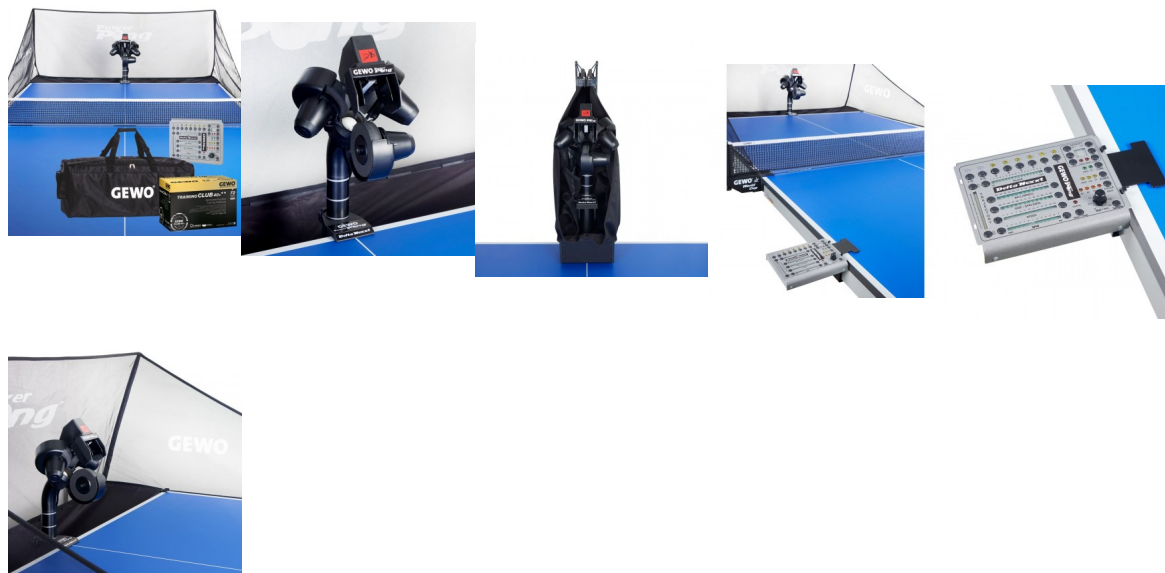

Tischtennis-GEWO Set Roboter Delta Nexxt + 1x Roboter Tasche + 1x Ball Training 72er

TT-GEWO ROBOTER SET DELTA

Bewertung: Noch nicht bewertet

Preis

Basispreis inkl. Steuern 1649,00 € *

ermäßigter Preis 1385,71 € *

Art.-Nr.: TTGE112520000

Der nächste Schritt im professionellen Tischtennis Training!

Erlebe mit dem **GEWO Delta Nexxt** dank des umfangreichsten Controlboards aller Zeiten ein hochmodernes Training ganz ohne Kompromisse. Mit dem vielseitigen Funktionsumfang lassen sich Übungen für jeden Spieler verwirklichen. Dabei wurde auch auf eine simple Bedienbarkeit geachtet, sodass sogar komplexe Ballabfolgen mit nur wenig Mühe selbst erstellt werden können. Mit den 40 vorprogrammierten Übungen für Spieler unterschiedlichster Spielniveaus lassen sich schon unmittelbar nach dem Auspacken intensive Trainingseinheiten starten.

Features:

- Bis zu 120 Bälle pro Minute
- Bis zu 8 Bälle pro Übung
- 25 verschiedene Geschwindigkeitseinstellungen
- 169 verschiedene Spineinstellungen
- Platzierung, Spin, Tempo und Flughöhe individuell je Ball einstellbar
- 2 verschiedene Zufallseinstellungen
- Mit IFC (Individual Frequency Control) haben Sie das Timing zwischen einzelnen Bällen einer Übung in Ihrer Hand.
- Sample-Funktion zum Testen eingestellter Bälle
- Speicherplatz für 99 Übungen
- 40 vorprogrammierte Übungen
- Zyklusfunktion erlaubt Intervalltraining mit festgelegten Spiel- und Pausendauern
- Gruppierungsfunktion ermöglicht das Aneinanderreihen von eingespeicherten Übungen
- Höhenverstellbarer Auswurfkopf, um unterschiedliche Spielsituationen zu simulieren
- Für Tische mit einer Stärke ab 9mm bis zu 25mm geeignet/empfohlen
- Inkl. Fernbedienung zum Starten/Stoppen des Roboters und Anpassen der Ballauswurfgeschwindigkeit
- Inkl. Ballfangnetz