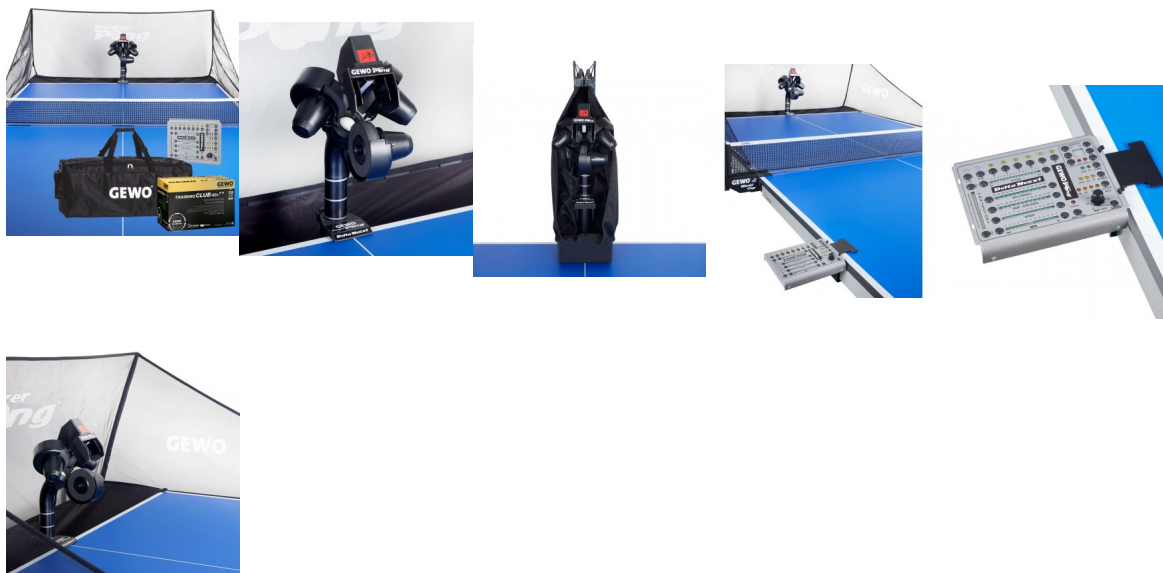

Tischtennis-GEWO Set Roboter Delta Nexxt + 1x Roboter Tasche + 1x Ball Training 72er

TT-GEWO ROBOTER SET DELTA

Bewertung: Noch nicht bewertet

Preis

Basispreis inkl. Steuern 1649,00 € *

ermäßigter Preis 1385,71 € *

Art.-Nr.: TTGE112520000

Der nächste Schritt im professionellen Tischtennis Training!

Erlebe mit dem **GEWO Delta Nexxt** dank des umfangreichsten Controlboards aller Zeiten ein hochmodernes Training ganz ohne Kompromisse. Mit dem vielseitigen Funktionsumfang lassen sich Übungen für jeden Spieler verwirklichen. Dabei wurde auch auf eine simple Bedienbarkeit geachtet, sodass sogar komplexe Ballabfolgen mit nur wenig Mühe selbst erstellt werden können. Mit den 40 vorprogrammierten Übungen für Spieler unterschiedlichster Spielniveaus lassen sich schon unmittelbar nach dem Auspacken intensive Trainingseinheiten starten.

Features:

- Bis zu 120 Bälle pro Minute
- Bis zu 8 Bälle pro Übung
- 25 verschiedene Geschwindigkeitseinstellungen
- 169 verschiedene Spineinstellungen
- Platzierung, Spin, Tempo und Flughöhe individuell je Ball einstellbar
- 2 verschiedene Zufallseinstellungen
- Mit IFC (Individual Frequency Control) haben Sie das Timing zwischen einzelnen Bällen einer Übung in Ihrer Hand.
- Sample-Funktion zum Testen eingestellter Bälle
- Speicherplatz für 99 Übungen
- 40 vorprogrammierte Übungen
- Zyklusfunktion erlaubt Intervalltraining mit festgelegten Spiel- und Pausendauern
- Gruppierungsfunktion ermöglicht das Aneinanderreihen von eingespeicherten Übungen
- Höhenverstellbarer Auswurfkopf, um unterschiedliche Spielsituationen zu simulieren
- Für Tische mit einer Stärke ab 9mm bis zu 25mm geeignet/empfohlen
- Inkl. Fernbedienung zum Starten/Stoppen des Roboters und Anpassen der Ballauswurfgeschwindigkeit
- Inkl. Ballfangnetz