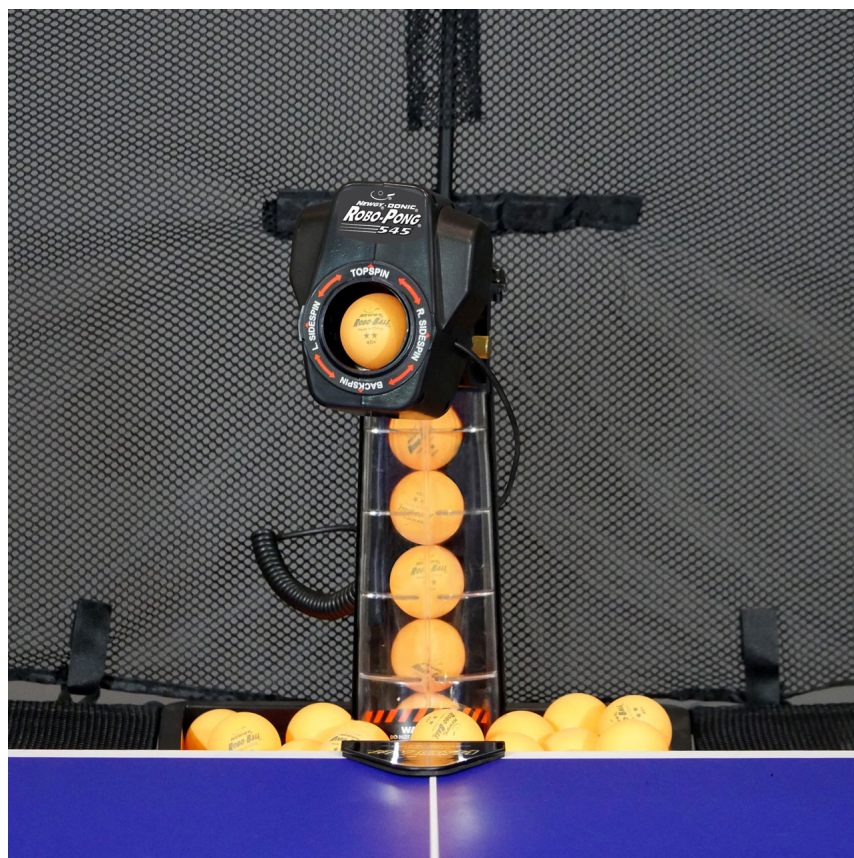

Tischtennis-DONIC Ballroboter ROBO-Pong 545, inkl. Versa-Netz

Bewertung: Noch nicht bewertet

Preis

Basispreis inkl. Steuern 533,00 € *

ermäßigter Preis 447,90 € *

Verkaufspreis 533,00 € *

Netto Verkaufspreis 447,90 € *

- Günstiger Tischtennisroboter mit Auffangnetzsystem.
- Manuelle Auswurfrichtung in 3 Zonen
- Mit 48 DONIC Coach P40+ 2-Sternbällen im Lieferumfang

Einstiegsmodell für die ersten Schritte im Robotertraining. Die preiswerte Lösung für Einsteiger mit gedrosseltem Ballwurftempo und Spin/Speed Modifikation zum Erlernen der Grundtechniken.

Der Robo-Pong 545 mit AIM-Funktion erlaubt manuelle Einstellung des Roboterkopfes für einen Auswurf in 3 verschiedene Zonen (z.B. Rückhand, Mitte oder Vorhand). Dabei kann der 545 variabel auf dem Tisch platziert werden. Ballgeschwindigkeit, Spin/Speed und Flugbahn des Balles sind stufenlos einstellbar.

Spinarten: Topspin, Unterschnitt und Sidespin.

Der integrierte Balleimer fasst ca. 90 Bälle. Bei Einsatz im integrierten Versa-Ballfangnetz ist eine Ballrückführung und längeres Spiel möglich, mit manueller Auswurfrichtung in 3 Zonen