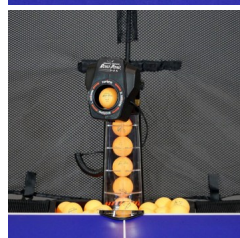

Tischtennis-DONIC Ballroboter ROBO-Pong 545, inkl. Versa-Netz

Bewertung: Noch nicht bewertet

Preis

Basispreis inkl. Steuern 533,00 € *

ermäßigter Preis 447,90 € *

Verkaufspreis 533,00 € *

Netto Verkaufspreis 447,90 € *

Preisnachlass

Steuerbetrag 85,10 € *

[Stellen Sie eine Frage zu diesem Produkt](#)

Beschreibung

Tischtennis-DONIC Ballroboter ROBO-Pong 545, inkl. Versa-Ballfangnetz

Art.-Nr.: TTD430274

Lieferung:

"DONIC ROBO-PONG 545 inkl. Versa-Netz"

Der Robo-Pong 545 mit AIM-Funktion erlaubt manuelle Einstellung des Roboterkopfes für einen Auswurf in 3 verschiedene Zonen (z.B. Rückhand, Mitte oder Vorhand). Dabei kann der 545 variabel auf dem Tisch platziert werden. Ballgeschwindigkeit, Spin/Speed und Flugbahn des Balles sind stufenlos einstellbar.

Spinarten: Topspin, Unterschnitt und Sidespin.

Der integrierte Balleimer fasst ca. 90 Bälle. Bei Einsatz im integrierten Versa-Ballfangnetz ist eine Ballrückführung und längeres Spiel möglich, mit manueller Auswurfrichtung in 3 Zonen