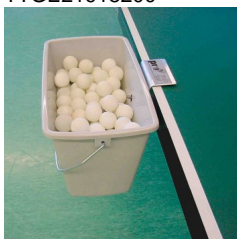

## GEWO Grey Box Ballbehälter grau

TTGE21918200

Bewertung: Noch nicht bewertet

**Preis**

Basispreis inkl. Steuern 40,95 € \*

ermäßigter Preis 34,41 € \*

Verkaufspreis 40,95 € \*

Netto Verkaufspreis 34,41 € \*

## GEWO Grey Box Ballbehälter grau

Art.-Nr.: TTGE77430000

Lieferung:

Behälter mit Halterung für das Balleimertraining. Variable Befestigung direkt am Tisch.

Durch die Konstruktion an allen Tischmodellen verwendbar.

Die Ballschüssel wird über die Längsseite eingehängt und durch den Metallstift justiert.

Der Preis für die Grey Box enthält keine Bälle.