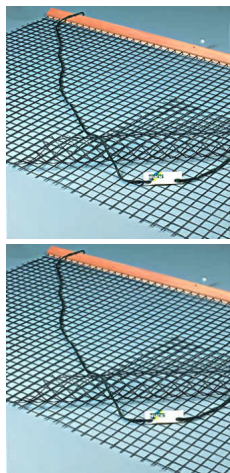

Tennis-Schleppnetz, doppelte Netzlage, mit Schleppholz und Schleppleine

Bewertung: Noch nicht bewertet

Preis

Basispreis inkl. Steuern 139,95 € *

ermäßigter Preis 117,61 € *

Verkaufspreis 139,95 € *

Netto Verkaufspreis 117,61 € *

Preisnachlass

Steuerbetrag 22,34 € *

[Stellen Sie eine Frage zu diesem Produkt](#)

Beschreibung

Tennis-Schleppnetz, doppelte Netzlage, mit Schleppholz und Schleppleine

Art.-Nr.: THU000917

Lieferung:

Tennis-Schleppnetz aus beschichtetem Polyestergewebe

Stärke: ca. 3mm

Maschenweite: 4 x 4 cm

Netzgröße: ca. 2m breit, 1,50m lang

Farbe: schwarz

komplett mit Schleppholz und Schleppleine

Herstellerinformationen zur Produktsicherheit:

Manfred Huck GmbH Netz- und Seilfabrik
Aßlarer Weg 13-15
35614 Aßlar