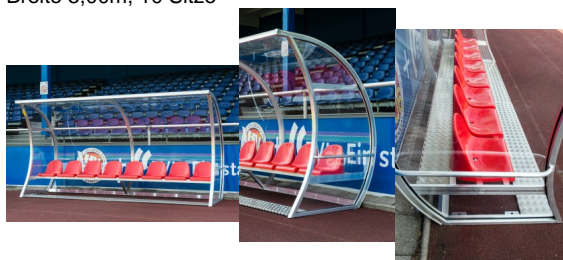

Spielerkabine Exklusiv, Breite 5,00m, 10 Sitze

Spielerkabine Exklusiv vollverschweißt,

Breite 5,00m, 10 Sitze

Bewertung: Noch nicht bewertet

Preis

Basispreis inkl. Steuern 5959,00 € *

ermäßigter Preis 5007,56 € *

Verkaufspreis 5959,00 € *

Netto Verkaufspreis 5007,56 € *

Preisnachlass

Steuerbetrag 951,44 € *

[Stellen Sie eine Frage zu diesem Produkt](#)

Beschreibung

Spielerkabine Exklusiv vollverschweißt, Breite 5,00m, 10 Sitze

Art.-Nr.: FTHEZB00615

Grundrahmen aus verwindungssteifen Aluminium-Profilen
mit angeschweißten Laschen zur Befestigung der Kabine am Boden
transparente Flächen aus bruchsicherem transparentem Polycarbonat
Ablage 30 cm breit für Taschen, Getränke, Bekleidung etc. hinter den Sitzen
Kunststoff-Einzelsitze mit Rückenlehne, Farbe wählbar: weiß, gelb, rot, blau, grün, schwarz
mit Aluminium Fußrost aus Riffelbelch
Stehhöhe 1,85 m