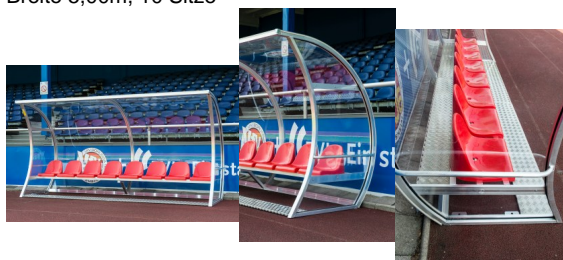

## Spielerkabine Exklusiv, Breite 4,00m, 8 Sitze

Spielerkabine Exklusiv vollverschweißt,

Breite 5,00m, 10 Sitze

Bewertung: Noch nicht bewertet

## Spielerkabine Exklusiv vollverschweißt, Breite 4,00m, 8 Sitze

Art.-Nr.: FTHEZB00614

Grundrahmen aus verwindungssteifen Aluminium-Profilen  
mit angeschweißten Laschen zur Befestigung der Kabine am Boden  
transparente Flächen aus bruchsicherem transparentem Polycarbonat  
Ablage 30 cm breit für Taschen, Getränke, Bekleidung etc. hinter den Sitzen  
Kunststoff-Einzelsitze mit Rückenlehne, Farbe wählbar: weiß, gelb, rot, blau, grün, schwarz  
mit Aluminium Fußrost aus Riffelbelch  
Stehhöhe 1,85 m