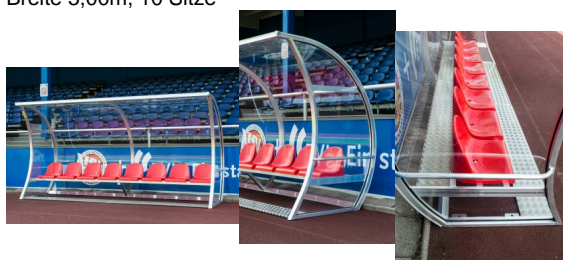

Spielerkabine Exklusiv, Breite 2,50m, 5 Sitze

Spielerkabine Exklusiv vollverschweißt,

Breite 5,00m, 10 Sitze

Bewertung: Noch nicht bewertet

Preis

Basispreis inkl. Steuern 3265,00 € *

ermäßigter Preis 2743,70 € *

Verkaufspreis 3265,00 € *

Netto Verkaufspreis 2743,70 € *

Preisnachlass

Steuerbetrag 521,30 € *

[Stellen Sie eine Frage zu diesem Produkt](#)

Beschreibung

Spielerkabine Exklusiv vollverschweißt, Breite 2,50m, 5 Sitze

Art.-Nr.: FTHEZB00613

Grundrahmen aus verwindungssteifen Aluminium-Profilen
mit angeschweißten Laschen zur Befestigung der Kabine am Boden
transparente Flächen aus bruchsicherem transparentem Polycarbonat
Ablage 30 cm breit für Taschen, Getränke, Bekleidung etc. hinter den Sitzen
Kunststoff-Einzelsitze mit Rückenlehne, Farbe wählbar: weiß, gelb, rot, blau, grün, schwarz
mit Aluminium Fußrost aus Riffelbelch
Stehhöhe 1,85 m