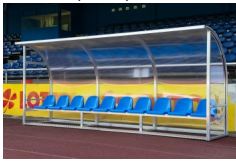

## Spielerkabine Champion, Breite 6,00m, 12 Sitze

Spielerkabine Exklusiv vollverschweißt,

Breite 2,50m, 5 Sitze

Bewertung: Noch nicht bewertet

## Spielerkabine Champion vollverschweißt, Breite 6,00m, 12 Sitze

Art.-Nr.: FTHEZB00627

Grundrahmen aus verwindungssteifen Aluminium-Profilen

mit angeschweißten Laschen zur Befestigung der Kabine am Boden  
Seitenteile aus bruchsicherem, transparentem Polycarbonat  
Rückseite aus Polycarbonat, leicht matt  
Kunststoff-Einzelsitze mit Rückenlehne, Farbe wählbar: weiß, gelb, rot, blau, grün, schwarz  
mit Aluminium Fußrost aus Riffelbelch  
Stehhöhe 2,00 m