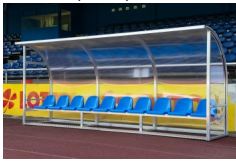

Spielerkabine Champion, Breite 5,00m, 10 Sitze

Spielerkabine Exklusiv vollverschweißt,

Breite 2,50m, 5 Sitze

Bewertung: Noch nicht bewertet

Preis

Basispreis inkl. Steuern 4415,00 € *

ermäßigter Preis 3710,08 € *

Art.-Nr.: FTHEZB00632

Grundrahmen aus verwindungssteifen Aluminium-Profilen

mit angeschweißten Laschen zur Befestigung der Kabine am Boden
Seitenteile aus bruchsicherem, transparentem Polycarbonat
Rückseite aus Polycarbonat, leicht matt
Kunststoff-Einzelsitze mit Rückenlehne, Farbe wählbar: weiß, gelb, rot, blau, grün, schwarz
mit Aluminium Fußrost aus Riffelbelch
Stehhöhe 2,00 m