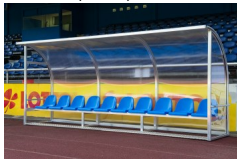

## Spielerkabine Champion, Breite 3,00m, 6 Sitze

Spielerkabine Exklusiv vollverschweißt,

Breite 2,50m, 5 Sitze

Bewertung: Noch nicht bewertet

## Spielerkabine Champion vollverschweißt, Breite 3,00m, 6 Sitze

Art.-Nr.: FTHEZB00631

Grundrahmen aus verwindungssteifen Aluminium-Profilen

mit angeschweißten Laschen zur Befestigung der Kabine am Boden  
Seitenteile aus bruchsicherem, transparentem Polycarbonat  
Rückseite aus Polycarbonat, leicht matt  
Kunststoff-Einzelsitze mit Rückenlehne, Farbe wählbar: weiß, gelb, rot, blau, grün, schwarz  
mit Aluminium Fußrost aus Riffelbelch  
Stehhöhe 2,00 m