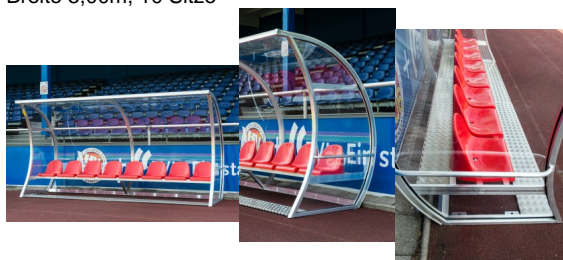

Spielerkabine Exklusiv, Breite 4,00m, 8 Sitze

Spielerkabine Exklusiv vollverschweißt,

Breite 5,00m, 10 Sitze

Bewertung: Noch nicht bewertet

Preis

Basispreis inkl. Steuern 4899,00 € *

ermäßigter Preis 4116,81 € *

Verkaufspreis 4899,00 € *

Netto Verkaufspreis 4116,81 € *

Preisnachlass

Steuerbetrag 782,19 € *

[Stellen Sie eine Frage zu diesem Produkt](#)

Beschreibung

Spielerkabine Exklusiv vollverschweißt, Breite 4,00m, 8 Sitze

Art.-Nr.: FTHEZB00614

Grundrahmen aus verwindungssteifen Aluminium-Profilen
mit angeschweißten Laschen zur Befestigung der Kabine am Boden
transparente Flächen aus bruchsicherem transparentem Polycarbonat
Ablage 30 cm breit für Taschen, Getränke, Bekleidung etc. hinter den Sitzen
Kunststoff-Einzelsitze mit Rückenlehne, Farbe wählbar: weiß, gelb, rot, blau, grün, schwarz
mit Aluminium Fußrost aus Riffelbelch
Stehhöhe 1,85 m