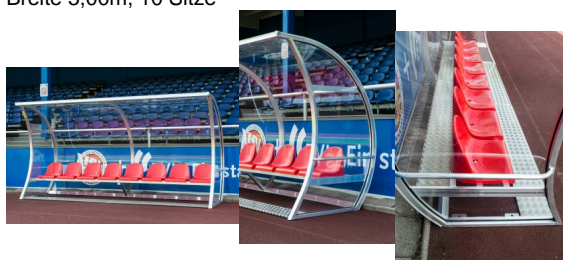

## Spielerkabine Exklusiv, Breite 3,00m, 6 Sitze

Spielerkabine Exklusiv vollverschweißt,

Breite 5,00m, 10 Sitze

Bewertung: Noch nicht bewertet

## Spielerkabine Exklusiv vollverschweißt, Breite 3,00m, 6 Sitze

Art.-Nr.: FTHEZB00613-3

Grundrahmen aus verwindungssteifen Aluminium-Profilen  
mit angeschweißten Laschen zur Befestigung der Kabine am Boden  
transparente Flächen aus bruchsicherem transparentem Polycarbonat  
Ablage 30 cm breit für Taschen, Getränke, Bekleidung etc. hinter den Sitzen  
Kunststoff-Einzelsitze mit Rückenlehne, Farbe wählbar: weiß, gelb, rot, blau, grün, schwarz  
mit Aluminium Fußrost aus Riffelbelch  
Stehhöhe 1,85 m