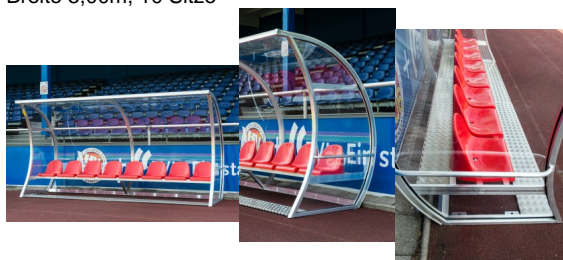

Spielerkabine Exklusiv, Breite 2,50m, 5 Sitze

Spielerkabine Exklusiv vollverschweißt,

Breite 5,00m, 10 Sitze

Bewertung: Noch nicht bewertet

Preis

Basispreis inkl. Steuern 3265,00 € *

ermäßigter Preis 2743,70 € *

Verkaufspreis 3265,00 € *

Netto Verkaufspreis 2743,70 € *

Preisnachlass

Steuerbetrag 521,30 € *

[Stellen Sie eine Frage zu diesem Produkt](#)

Beschreibung

Spielerkabine Exklusiv vollverschweißt, Breite 2,50m, 5 Sitze

Art.-Nr.: FTHEZB00613

Grundrahmen aus verwindungssteifen Aluminium-Profilen
mit angeschweißten Laschen zur Befestigung der Kabine am Boden
transparente Flächen aus bruchsicherem transparentem Polycarbonat
Ablage 30 cm breit für Taschen, Getränke, Bekleidung etc. hinter den Sitzen
Kunststoff-Einzelsitze mit Rückenlehne, Farbe wählbar: weiß, gelb, rot, blau, grün, schwarz
mit Aluminium Fußrost aus Riffelbelch
Stehhöhe 1,85 m