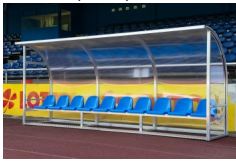

Bewertung: Noch nicht bewertet

Preis

Basispreis inkl. Steuern 2745,00 € *

ermäßigter Preis 2306,72 € *

Verkaufspreis 2745,00 € *

Netto Verkaufspreis 2306,72 € *

Preisnachlass

Steuerbetrag 438,28 € *

[Stellen Sie eine Frage zu diesem Produkt](#)

Beschreibung

Spielerkabine Champion vollverschweißt, Breite 3,00m, 6 Sitze

Art.-Nr.: FTHEZB00631

Grundrahmen aus verwindungssteifen Aluminium-Profilen