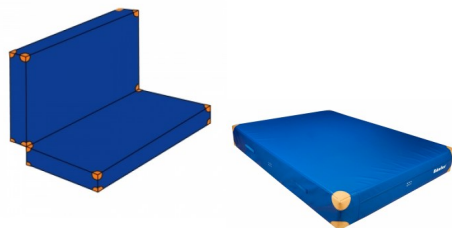

Bänfer Weichbodenmatte klappbar, mit Lederecken, RG 20

Bänfer Weichboden klappbar mit Lederecken

Bewertung: Noch nicht bewertet

Preis

Basispreis inkl. Steuern 545,00 € *

ermäßigter Preis 457,98 € *

Verkaufspreis 545,00 € *

Netto Verkaufspreis 457,98 € *

Preisnachlass

Steuerbetrag 87,02 € *

[Stellen Sie eine Frage zu diesem Produkt](#)

Beschreibung

Bänfer Weichbodenmatte klappbar, mit Lederecken, RG 20

Lieferung: Bänfer Weichbodenmatte - klappbar, mit Lederecken, RG 20