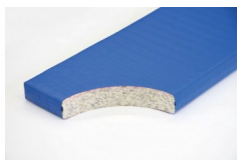

Bänfer Gerätturnmatte - Standard mit Lederecken, RG 100

Baenfer Geraettturnmatte Standard Lederecken

Bewertung: Noch nicht bewertet

Preis

Basispreis inkl. Steuern 165,00 € *

ermäßigter Preis 138,66 € *

Verkaufspreis 165,00 € *

Netto Verkaufspreis 138,66 € *

Preisnachlass

Steuerbetrag 26,34 € *

[Stellen Sie eine Frage zu diesem Produkt](#)

Beschreibung

Bänfer Gerätturnmatte - Standard, mit Lederecken, RG 100

Lieferung: Bänfer Gerätturnmatte mit Lederecken

Für Schul- und Vereinssport. Der Qualitätsmaßstab: Jede Sportart erfordert spezielle Materialien. Deshalb gibt es verschiedene Ausführungen in Kernmaterial, Hüllenstoff und Zubehör. Das Einsatzgebiet bestimmt den Kern einer Matte. Verbundschaum-Kern mit guten Dämpfungseigenschaften und beidseitiger Vlieskaschierung.