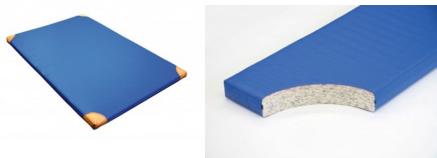

Bänfer Gerätturnmatte - Standard mit Lederecken, RG 120

Baenfer Geraettturnmatte Standard Lederecken

Bewertung: Noch nicht bewertet

Preis

Basispreis inkl. Steuern 155,00 € *

ermäßigter Preis 130,25 € *

Verkaufspreis 155,00 € *

Netto Verkaufspreis 130,25 € *

Preisnachlass

Steuerbetrag 24,75 € *

[Stellen Sie eine Frage zu diesem Produkt](#)

Beschreibung

Bänfer Gerätturnmatte - Standard, mit Lederecken, RG 120

Lieferung: Bänfer Gerätturnmatte mit Lederecken

Für Schul- und Vereinssport. Der Qualitätsmaßstab: Jede Sportart erfordert spezielle Materialien. Deshalb gibt es verschiedene Ausführungen in Kernmaterial, Hüllentstoff und Zubehör. Das Einsatzgebiet bestimmt den Kern einer Matte.

Verbundschaumkern:

Verbundschaum-Kern mit guten Dämpfungseigenschaften und beidseitiger Vlieskaschierung

Foto zeigt Matte im Farbton blau.

Herstellerinformationen zur Produktsicherheit

Bänfer GmbH

Sportmanufaktur