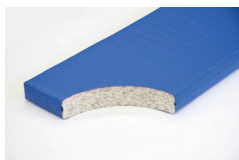

Bänfer Gerätturnmatte - Standard mit Klettecken, RG 100

Baenfer Geraetturnmatte Standard-Klettecken

Bewertung: Noch nicht bewertet

Preis

Basispreis inkl. Steuern 159,00 € *

ermäßigter Preis 133,61 € *

Verkaufspreis 159,00 € *

Netto Verkaufspreis 133,61 € *

Preisnachlass

Steuerbetrag 25,39 € *

[Stellen Sie eine Frage zu diesem Produkt](#)

Beschreibung

Bänfer Gerätturnmatte - Standard mit Klettecken, RG 100

Lieferung: Bänfer Gerätturnmatte mit Klettecken

Für Schul- und Vereinssport. Der Qualitätsmaßstab: Jede Sportart erfordert spezielle Materialien. Deshalb gibt es verschiedene Ausführungen in Kernmaterial, Hüllenstoff und Zubehör. Das Einsatzgebiet bestimmt den Kern einer Matte. Verbundschaum-Kern mit guten Dämpfungseigenschaften und beidseitiger Vlieskaschierung