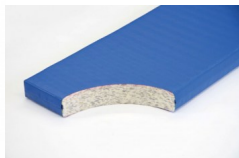

Bänfer Gerätturnmatte - Standard mit Klettecken, RG 100

Baenfer Geraetturnmatte Standard-Klettecken

Bewertung: Noch nicht bewertet

Preis

Basispreis inkl. Steuern 159,00 € *

ermäßigter Preis 133,61 € *

Verkaufspreis 159,00 € *

Netto Verkaufspreis 133,61 € *

Preisnachlass

Steuerbetrag 25,39 € *

[Stellen Sie eine Frage zu diesem Produkt](#)

Beschreibung

Bänfer Gerätturnmatte - Standard mit Klettecken, RG 100

Lieferung: Bänfer Gerätturnmatte mit Klettecken

Für Schul- und Vereinssport. Der Qualitätsmaßstab: Jede Sportart erfordert spezielle Materialien. Deshalb gibt es verschiedene Ausführungen in Kernmaterial, Hüllenstoff und Zubehör. Das Einsatzgebiet bestimmt den Kern einer Matte. Verbundschaum-Kern mit guten Dämpfungseigenschaften und beidseitiger Vlieskaschierung