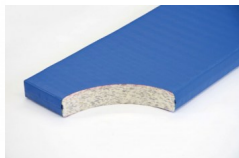

Bänfer Gerätturnmatte - Standard mit Klettecken, RG 120

Baenfer Geraetturnmatte Standard-Klettecken

Bewertung: Noch nicht bewertet

Preis

ermäßigter Preis 125,21 € *

Verkaufspreis 149,00 € *

Netto Verkaufspreis 125,21 € *

Preisnachlass

Steuerbetrag 23,79 € *

[Stellen Sie eine Frage zu diesem Produkt](#)

Beschreibung

Bänfer Gerätturnmatte - Standard, mit Klettecken, RG 120

Lieferung: Bänfer Gerätturnmatte mit Klettecken

Für Schul- und Vereinssport. Der Qualitätsmaßstab: Jede Sportart erfordert spezielle Materialien. Deshalb gibt es verschiedene Ausführungen in Kernmaterial, Hüllenstoff und Zubehör. Das Einsatzgebiet bestimmt den Kern einer Matte.

Verbundschaumkern:

Verbundschaum-Kern mit guten Dämpfungseigenschaften und beidseitiger Vlieskaschierung

Foto zeigt Matte im Farbton blau.

Herstellerinformationen zur Produktsicherheit

Bänfer GmbH

Sportmanufaktur