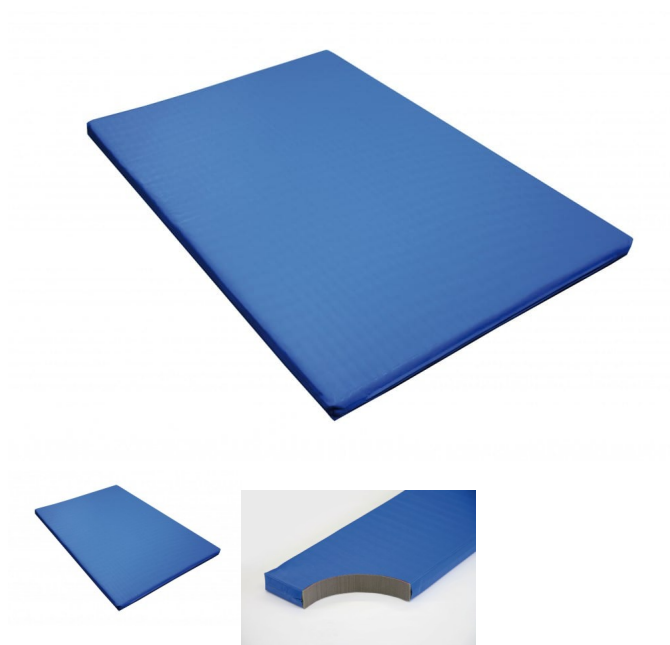

Bänfer Gerätturnmatte light, RG 60

Baenfer Geraettturnmatte-light RG 60

Bewertung: Noch nicht bewertet

Preis

Basispreis inkl. Steuern 165,00 € *

ermäßigter Preis 138,66 € *

Verkaufspreis 165,00 € *

Netto Verkaufspreis 138,66 € *

Preisnachlass

Steuerbetrag 26,34 € *

[Stellen Sie eine Frage zu diesem Produkt](#)

Beschreibung

Bänfer Gerätturnmatte light, RG 60

Lieferung: Bänfer Gerätturnmatte light, RG 60

Gerätturnmatte LIGHT EXKLUSIV

Die Lightmatte ist eine neuartige extra leichte Gerätturnmatte mit den Eigenschaften der DIN und EN 12503-1. Der Schaumstoffkern hat die gleichen Eigenschaften wie Verbundschaum RG 120 ist aber 50% leichter. Die Hülle ist gefertigt aus profiliertem Planenstoff speziell rutschhemmend ausgestattet.