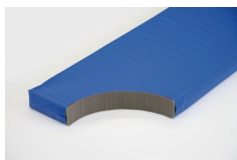

## Bänfer Gerätturnmatte light, mit Lederecken+Trageschlaufen, RG 60

Baenfer Geraettturnmatte-light RG 60 Lederecken+Trageschlaufen

Bewertung: Noch nicht bewertet

### Bänfer Gerätturnmatte light, mit Lederecken und Trageschlaufen, RG 60

Lieferung: Bänfer Gerätturnmatte light, mit Lederecken + Trageschlaufen, RG 60

#### Gerätturnmatte LIGHT EXKLUSIV

Die Lightmatte ist eine neuartige extra leichte Gerätturnmatte mit den Eigenschaften der DIN und EN 12503-1. Der Schaumstoffkern hat die gleichen Eigenschaften wie Verbundschaum RG 120 ist aber 50% leichter. Die Hülle ist gefertigt aus profiliertem Planenstoff speziell rutschhemmend ausgestattet.

Kern: Exklusiver Mattenkern für alle LIGHT-Matten.

Foto zeigt Matte im Farbton blau.