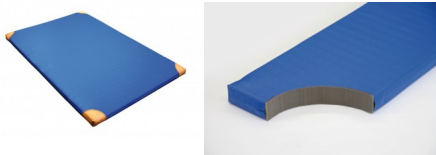

Bänfer Gerätturnmatte light, mit Lederecken, RG 60

Baenfer Geraettturnmatte-light RG 60 Klettecken

Bewertung: Noch nicht bewertet

Preis

Basispreis inkl. Steuern 180,00 € *

ermäßigter Preis 151,26 € *

Verkaufspreis 180,00 € *

Netto Verkaufspreis 151,26 € *

Preisnachlass

Steuerbetrag 28,74 € *

[Stellen Sie eine Frage zu diesem Produkt](#)

Beschreibung

Bänfer Gerätturnmatte light, mit Lederecken, RG 60

Lieferung: Bänfer Gerätturnmatte light, mit Lederecken, RG 60

Gerätturnmatte LIGHT EXKLUSIV

Die Lightmatte ist eine neuartige extra leichte Gerätturnmatte mit den Eigenschaften der DIN und EN 12503-1. Der Schaumstoffkern hat die gleichen Eigenschaften wie Verbundschaum RG 120 ist aber 50% leichter. Die Hülle ist gefertigt aus profiliertem Planenstoff speziell rutschhemmend ausgestattet.