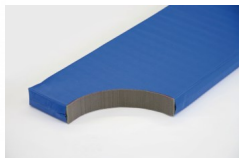

## Bänfer Gerätturnmatte light, mit Klettecken, RG 60

Baenfer Geraettturnmatte-light RG 60 Klettecken

Bewertung: Noch nicht bewertet

### Bänfer Gerätturnmatte light, mit Klettecken, RG 60

Lieferung: Bänfer Gerätturnmatte light, mit Klettecken, RG 60

#### Gerätturnmatte LIGHT EXKLUSIV

Die Lightmatte ist eine neuartige extra leichte Gerätturnmatte mit den Eigenschaften der DIN und EN 12503-1. Der Schaumstoffkern hat die gleichen Eigenschaften wie Verbundschaum RG 120 ist aber 50% leichter. Die Hülle ist gefertigt aus profiliertem Planenstoff speziell rutschhemmend ausgestattet.

Kern: Exklusiver Mattenkern für alle LIGHT-Matten.

Foto zeigt Matte im Farbton blau.