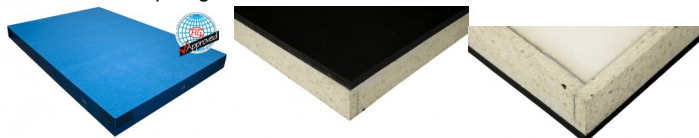

## Bänfer Niedersprungmatte EXKLUSIV

Baenfer Niedersprungmatte Exklusiv

Bewertung: Noch nicht bewertet

## Bänfer Niedersprungmatten EXKLUSIV

Art-Nr.: BAE13-1110

Lieferung: Bänfer Niedersprungmatten Exklusiv

Diese Niedersprungmatte besteht aus einem Sandwichkern mit einer Trittvorteilerplatte und einer zusätzlichen Randstabilisierung aus Verbundschaum.

Die Oberseite der Matte besteht aus einem strapazierfähigen himmelblauen Nadelvlies, welches mit dem Kern verklebt ist und somit eine faltenfreie Oberfläche garantiert.

Seitlich ist der Planenstoff mit Lüftungslöchern versehen und die Unterseite besteht aus rutschhemmendem Turnmattenstoff.

Die Matte ist mit einer Klett-Flauschverbindung ausgestattet, welche ein nahtloses Aneinanderlegen von Mattenflächen gewährleistet.

Wenn Sie keinen anderen Farbwunsch angeben, ist bei uns himmelblauer Nadelvlies mit seitlich blauem Planenstoff Standard. Bezug – oben: Nadelvlies, seitlich: Planenstoff, unten: Turnmattenstoff Kern: Sandwich-Kern mit Randstabilisierung.