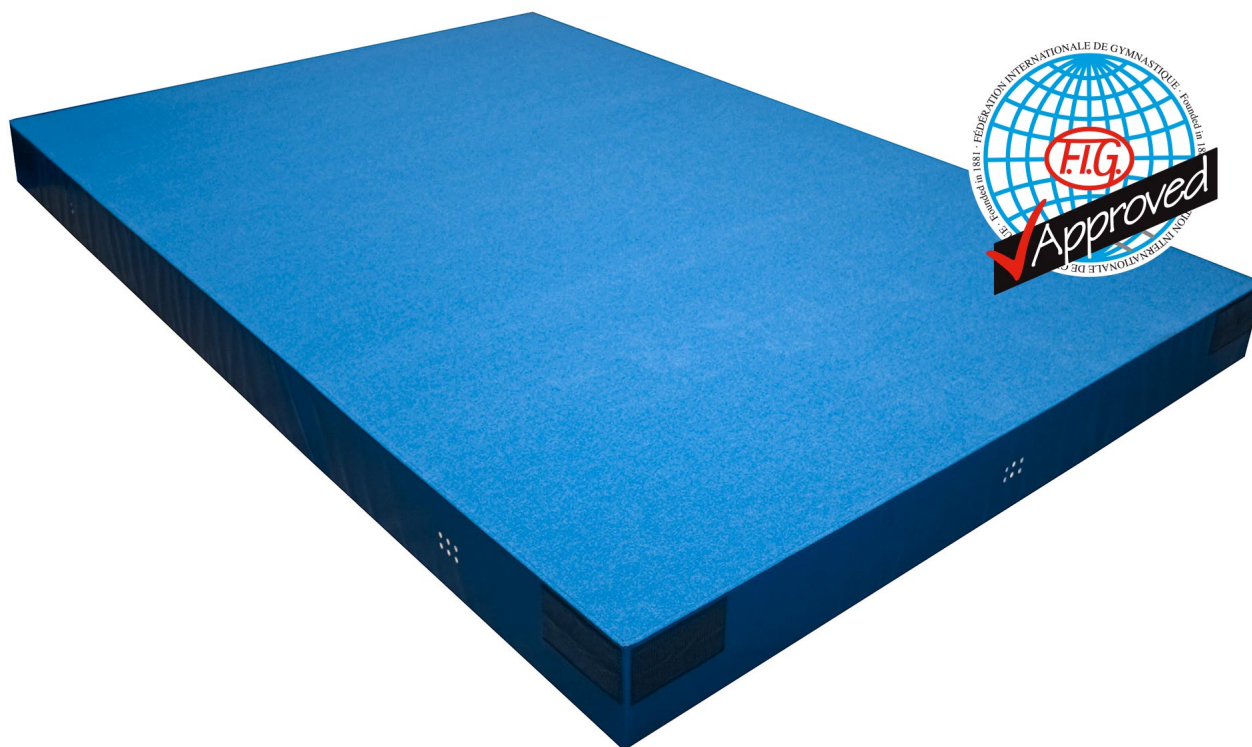

## Bänfer Niedersprungmatte EXKLUSIV

Baenfer Niedersprungmatte Exklusiv

Bewertung: Noch nicht bewertet

## Bänfer Niedersprungmatten EXKLUSIV

Art-Nr.: BAE13-1110

Lieferung: Bänfer Niedersprungmatten Exklusiv

Diese Niedersprungmatte besteht aus einem Sandwichkern mit einer Trittvorteilerplatte und einer zusätzlichen Randstabilisierung aus Verbundschaum.

Die Oberseite der Matte besteht aus einem strapazierfähigen himmelblauen Nadelvlies, welches mit dem Kern verklebt ist und somit eine faltenfreie Oberfläche garantiert.

Seitlich ist der Planenstoff mit Lüftungslöchern versehen und die Unterseite besteht aus rutschhemmendem Turnmattenstoff.

Die Matte ist mit einer Klett-Flauschverbindung ausgestattet, welche ein nahtloses Aneinanderlegen von Mattenflächen gewährleistet.

Wenn Sie keinen anderen Farbwunsch angeben, ist bei uns himmelblauer Nadelvlies mit seitlich blauem Planenstoff Standard. Bezug – oben: Nadelvlies, seitlich: Planenstoff, unten: Turnmattenstoff Kern: Sandwich-Kern mit Randstabilisierung.