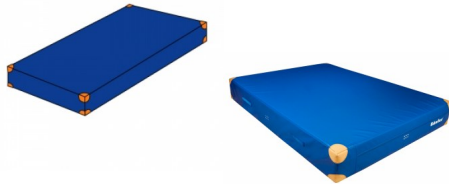

Bänfer Weichbodenmatte mit Lederecken, RG 20

Baenfer-Weichboden standard

Bewertung: Noch nicht bewertet

Preis

Basispreis inkl. Steuern 459,00 € *

ermäßigter Preis 385,71 € *

Verkaufspreis 459,00 € *

Netto Verkaufspreis 385,71 € *

Preisnachlass

Steuerbetrag 73,29 € *

[Stellen Sie eine Frage zu diesem Produkt](#)

Beschreibung

Bänfer Weichbodenmatte mit Lederecken, RG 20

Lieferung: Bänfer Weichbodenmatte mit Lederecken, RG 20

Der Weichbodenkern besteht aus Polyurethanschaum.