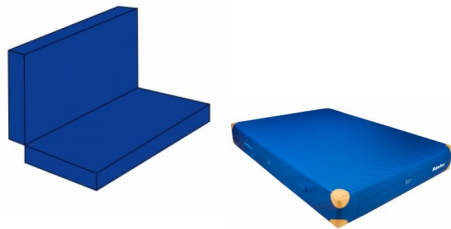

Bänfer Weichbodenmatte klappbar, ohne Besatz, RG 20

Baenfer-Weichboden standard klappbar ohne Besatz

Bewertung: Noch nicht bewertet

Preis

Basispreis inkl. Steuern 505,00 € *

ermäßigter Preis 424,37 € *

Verkaufspreis 505,00 € *

Netto Verkaufspreis 424,37 € *

Preisnachlass

Steuerbetrag 80,63 € *

[Stellen Sie eine Frage zu diesem Produkt](#)

Beschreibung

Bänfer Weichbodenmatte klappbar, ohne Besatz, RG 20

Lieferung: Bänfer Weichbodenmatte - klappbar, ohne Besatz, RG 20

Der Weichbodenkern besteht aus Polyurethanschaum.

Beispielfoto zeigt Weichbodenmatte mit Besatz im Farbton blau.

Herstellerinformationen zur Produktsicherheit

Bänfer GmbH

Sportmanufaktur

Industriestrasse 11