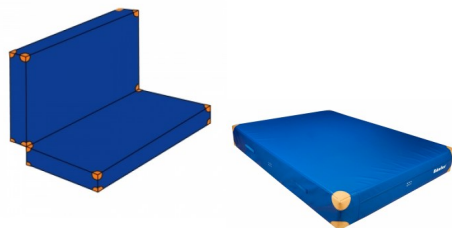

## Bänfer Weichbodenmatte klappbar, mit Lederecken, RG 20

Baenfer Weichboden klappbar mit Lederecken

Bewertung: Noch nicht bewertet

### Bänfer Weichbodenmatte klappbar, mit Lederecken, RG 20

Lieferung: Bänfer Weichbodenmatte - klappbar, mit Lederecken, RG 20

Der Weichbodenkern besteht aus Polyurethanschaum.

Foto zeigt Matte im Farbton blau.