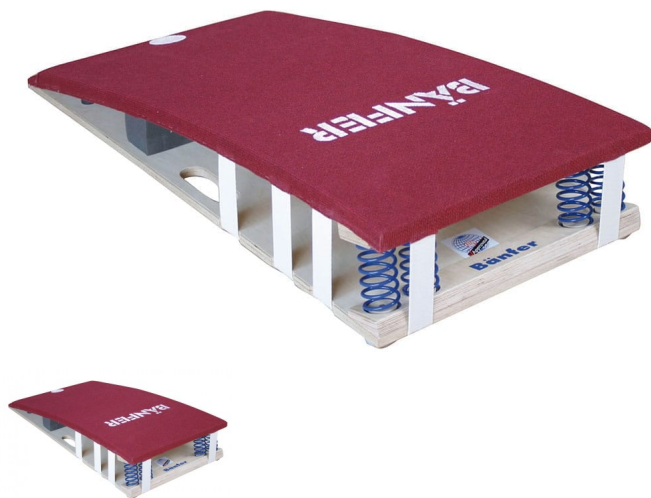

Bänfer Sprungbrett Athena hard

Baenfer-Sprungbrett-Athena-hard

Bewertung: Noch nicht bewertet

Preis

Basispreis inkl. Steuern 889,00 € *

ermäßigter Preis 747,06 € *

Verkaufspreis 889,00 € *

Netto Verkaufspreis 747,06 € *

Preisnachlass

Steuerbetrag 141,94 € *

[Stellen Sie eine Frage zu diesem Produkt](#)

Beschreibung

Bänfer Sprungbrett Athena hard

Art.-Nr. BAE41-1100

Lieferung:

Wettkampfsprungbrett für Spitzensportler mit höchsten Ansprüchen.

Speziell konstruiertes Federsprungbrett auf Stahlfederbasis und höchster Dynamik.

Sprungfläche aus hochwertigem Nadelfilz.

Das ATHENA hard Sprungbrett verfügt speziell über härtere Federungseigenschaften als das ATHENA soft .

Maße (LxB): 1200 x 600 mm

TÜV-GS geprüft

Passendes Zubehör auf Anfrage erhältlich:

Druckfeder blau Art. BAE40-1011B

Druckfeder gelb Art. BAE40-1011G
Fußgummi (für Athena und Wiemers Vario) Art. BAE41-1111
Fußgummi (für Bukarest) Art. BAE41-1052
Fußgummi (für Wiemers Vario) Art. BAE41-1004
Formholzfeder Art. BAE41-1311