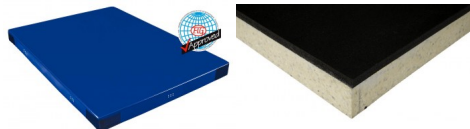

Bänfer Niedersprungmatte EXKLUSIV LOIRE

Baenfer Niedersprungmatte Exklusiv

Bewertung: Noch nicht bewertet

Preis

Basispreis inkl. Steuern 965,00 € *

ermäßigter Preis 810,92 € *

Verkaufspreis 965,00 € *

Netto Verkaufspreis 810,92 € *

Preisnachlass

Steuerbetrag 154,08 € *

[Stellen Sie eine Frage zu diesem Produkt](#)

Beschreibung

Bänfer Niedersprungmatte EXKLUSIV LOIRE

Art-Nr.: BAE46-1100

Lieferung: Bänfer Niedersprungmatten Exklusiv Loire

Diese Niedersprungmatte besteht aus einem Sandwichkern mit einer Tritte- teilerplatte und einer zusätzlichen Randstabilisierung aus PU-Schaum (RG 50).

Die Oberseite und die Seiten der Bezugs bestehen aus Planenstoff, welcher mit Lüftungslöchern versehen ist.

Die Unterseite besteht aus rutschhemmendem Turnmattenstoff. Ein 3-seitiger Reißverschluss ermöglicht die Trennung von Kern und Bezug.

Die Matte ist mit einer Klett- Flauschverbindung ausgestattet, welche ein nahtloses Aneinanderlegen von Mattenflächen gewährleistet. Bezug – oben und seitlich: Planenstoff, unten: Turnmattenstoff Kern: Sandwich-Kern mit Randstabilisierung.