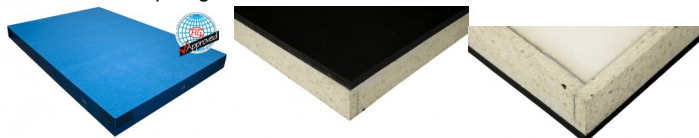

Bänfer Niedersprungmatte EXKLUSIV

Baenfer Niedersprungmatte Exklusiv

Bewertung: Noch nicht bewertet

Preis

Basispreis inkl. Steuern 1335,00 € *

ermäßigter Preis 1121,85 € *

Verkaufspreis 1335,00 € *

Netto Verkaufspreis 1121,85 € *

Preisnachlass

Steuerbetrag 213,15 € *

[Stellen Sie eine Frage zu diesem Produkt](#)

Beschreibung

Bänfer Niedersprungmatten EXKLUSIV

Art-Nr.: BAE13-1110

Lieferung: Bänfer Niedersprungmatten Exklusiv

Diese Niedersprungmatte besteht aus einem Sandwichkern mit einer Trittvorteilerplatte und einer zusätzlichen Randstabilisierung aus Verbundschaum.

Die Oberseite der Matte besteht aus einem strapazierfähigen himmelblauen Nadelvlies, welches mit dem Kern verklebt ist und somit eine faltenfreie Oberfläche garantiert.

Seitlich ist der Planenstoff mit Lüftungslöchern versehen und die Unterseite besteht aus rutschhemmendem Turnmattenstoff.

Die Matte ist mit einer Klett-Flauschverbindung ausgestattet, welche ein nahtloses Aneinanderlegen von Mattenflächen gewährleistet.

Wenn Sie keinen anderen Farbwunsch angeben, ist bei uns himmelblauer Nadelvlies mit seitlich blauem Planenstoff Standard. Bezug – oben: Nadelvlies, seitlich: Planenstoff, unten: Turnmattenstoff Kern: Sandwich-Kern mit Randstabilisierung.