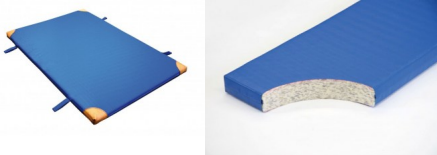

## Bänfer Gerätturnmatte - Standard mit Lederecken + Trageschlaufen, RG 120

Baenfer Geraettturnmatte-Lederecken-Trageschlaufen

Bewertung: Noch nicht bewertet

### **Bänfer Gerätturnmatte - Standard, mit Lederecken und Trageschlaufen, RG 120**

Lieferung: Bänfer Gerätturnmatte mit Lederecken + Trageschlaufen

Für Schul- und Vereinssport. Der Qualitätsmaßstab: Jede Sportart erfordert spezielle Materialien. Deshalb gibt es verschiedene Ausführungen in Kernmaterial, Hüllensstoff und Zubehör. Das Einsatzgebiet bestimmt den Kern einer Matte. Verbundschäum-Kern mit guten Dämpfungseigenschaften und beidseitiger Vlieskaschierung