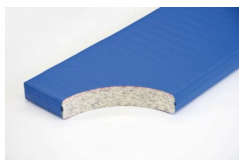

Bänfer Gerätturnmatte - Standard mit Lederecken, RG 100

Baenfer Geraettturnmatte Standard Lederecken

Bewertung: Noch nicht bewertet

Preis

Basispreis inkl. Steuern 165,00 € *

ermäßigter Preis 138,66 € *

Verkaufspreis 165,00 € *

Netto Verkaufspreis 138,66 € *

Preisnachlass

Steuerbetrag 26,34 € *

[Stellen Sie eine Frage zu diesem Produkt](#)

Beschreibung

Bänfer Gerätturnmatte - Standard, mit Lederecken, RG 100

Lieferung: Bänfer Gerätturnmatte mit Lederecken

Für Schul- und Vereinssport. Der Qualitätsmaßstab: Jede Sportart erfordert spezielle Materialien. Deshalb gibt es verschiedene Ausführungen in Kernmaterial, Hüllenstoff und Zubehör. Das Einsatzgebiet bestimmt den Kern einer Matte. Verbundschaum-Kern mit guten Dämpfungseigenschaften und beidseitiger Vlieskaschierung.