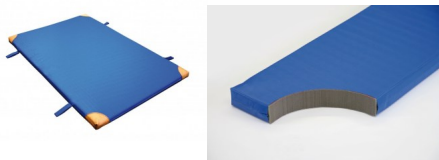

Bänfer Gerätturnmatte light, mit Lederecken+Trageschlaufen, RG 60

Baenfer Geraettturnmatte-light RG 60 Lederecken+Trageschlaufen

Bewertung: Noch nicht bewertet

Preis

Basispreis inkl. Steuern 189,00 € *

ermäßigter Preis 158,82 € *

Verkaufspreis 189,00 € *

Netto Verkaufspreis 158,82 € *

Preisnachlass

Steuerbetrag 30,18 € *

[Stellen Sie eine Frage zu diesem Produkt](#)

Beschreibung

Bänfer Gerätturnmatte light, mit Lederecken und Trageschlaufen, RG 60

Lieferung: Bänfer Gerätturnmatte light, mit Lederecken + Trageschlaufen, RG 60

Gerätturnmatte LIGHT EXKLUSIV

Die Lightmatte ist eine neuartige extra leichte Gerätturnmatte mit den Eigenschaften der DIN und EN 12503-1. Der Schaumstoffkern hat die gleichen Eigenschaften wie Verbundschaum RG 120 ist aber 50% leichter. Die Hülle ist gefertigt aus profiliertem Planenstoff speziell rutschhemmend ausgestattet.