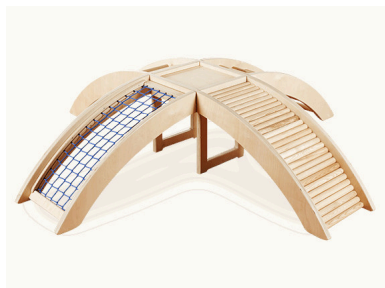

Sportgeräte Langer Kletterbrücke

Langer Kletterbrücke 160066

Bewertung: Noch nicht bewertet

Preis

Basispreis inkl. Steuern 1049,00 € *

ermäßigter Preis 881,51 € *

Verkaufspreis 1049,00 € *

Netto Verkaufspreis 881,51 € *

Preisnachlass

Steuerbetrag 167,49 € *

[Stellen Sie eine Frage zu diesem Produkt](#)

Beschreibung

Sportgeräte Langer Kletterbrücke

Art.-Nr.: LA160066

Lieferung:

Kletterbrücke mit:
Kletternetzbahn
Hühnerleiter
Sprossenbahn
Turnleiter

Maße im aufgestellten Zustand: 2 m x 2 m x 0,45 cm.

Material: Multitplex, Sprossen aus Hartholz

Herstellerinformationen zur Produktsicherheit:

Sportgeräte Langer GmbH
Freiberger Str. 308