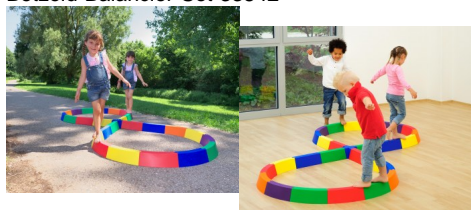

Bewertung: Noch nicht bewertet

Preis

Basispreis inkl. Steuern 148,00 € *

ermäßigter Preis 124,37 € *

Verkaufspreis 148,00 € *

Netto Verkaufspreis 124,37 € *

Preisnachlass