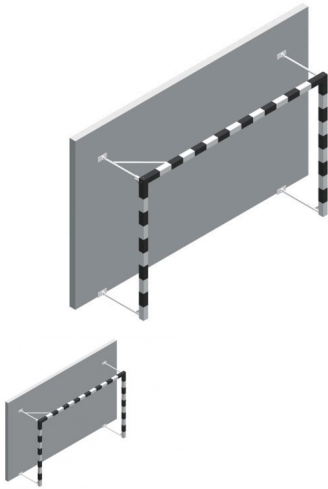

## Handballtor 3x2m - Stahl- Wandmontiert, seitlich klappbar

Handballtor 3x2m - Stahl- Wandmontiert, seitlich klappbar

Bewertung: Noch nicht bewertet

## Handballtor 3x2m - Stahl- Wandmontiert, seitlich klappbar

Art.-Nr: HTLHG005U

Farbe: rot und weiß

Material: galvanisierter Stahl

Maße: 3 x 2 m

Pfosten: 80 x 80 mm

Tortiefe: oben 80 cm und unten 1 m

Norm: EN 749

Professionelles, klappbares Handballtor aus Stahl.

Seine Struktur aus Stahl ist ultrafest und stabil.

Perfekt, um Ihre Sporthallen auszustatten.

Einfache Aufbewahrung des Tores an der Wand.

Klappbar, Sie müssen es nur zusammenklappen, um Platz zu sparen.

Die Bügel an der Rückseite des Tores ermöglichen das seitliche Umklappen nach links oder rechts.

Handballtornetz nicht im Lieferumfang enthalten.

Lieferung erfolgt in Einzelteilen als Bausatz.

Das Bild zeigt ein Tor in der Farbe schwarz-silber. Geliefert wird ein Tor in rot-weiß