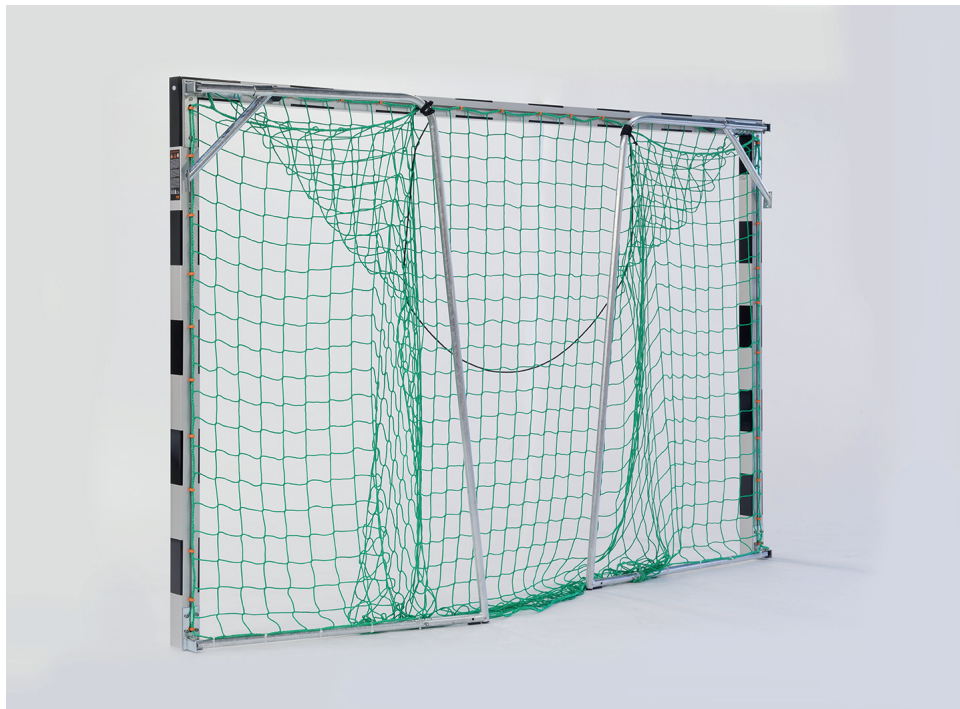

Handballtor 3,00 x 2,00m mit Alu-Eckverbindungen, anklappbare Netzbügel, in Bodenhülsen

Haspo 2056

Bewertung: Noch nicht bewertet

Preis

Basispreis inkl. Steuern 905,00 € *

ermäßigter Preis 760,50 € *

Verkaufspreis 905,00 € *

Netto Verkaufspreis 760,50 € *

Preisnachlass

Steuerbetrag 144,50 € *

[Stellen Sie eine Frage zu diesem Produkt](#)

Beschreibung

Handballtor, 3,00 x 2,00m, mit Alu-Eckverbindungen und anklappbaren Netzbügeln, zum Einstellen in Bodenhülsen

Lieferung:

Oberfläche: techn. eloxiert mit aufgeklebten farbigen Kunststoff-Feldern

Torkonstruktion aus Alu-Profilen 80x80mm,

einschl. anklappbaren Netzbügeln, Netzbügelstreben und Bodenrohre aus verzinkten Stahlrohren,

Pfostenverschlusskappen, Sicherheits-System-Netzhaltern und Bodenhülsen mit Abdeckkappen- Einstecktiefe 300mm.

Massive Alu-Gussformteil-Eckverbindungen

Obere Tortiefe: 1,10m

Untere Tortiefe: 1,30m

TÜV-zertifiziert nach EN749.