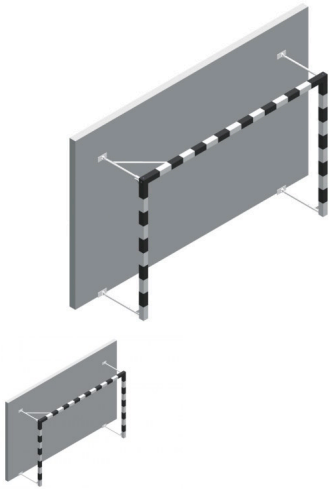

Handballtor 3x2m - Stahl- Wandmontiert, seitlich klappbar

Handballtor 3x2m - Stahl- Wandmontiert, seitlich klappbar

Bewertung: Noch nicht bewertet

Preis

Basispreis inkl. Steuern 635,00 € *

ermäßigter Preis 533,61 € *

Art.-Nr: HTLHG005U

Farbe: rot und weiß

Material: galvanisierter Stahl

Maße: 3 x 2 m

Pfosten: 80 x 80 mm

Tortiefe: oben 80 cm und unten 1 m

Norm: EN 749

Professionelles, klappbares Handballtor aus Stahl.

Seine Struktur aus Stahl ist ultrafest und stabil.

Perfekt, um Ihre Sporthallen auszustatten.

Einfache Aufbewahrung des Tores an der Wand.

Klappbar, Sie müssen es nur zusammenklappen, um Platz zu sparen.

Die Bügel an der Rückseite des Tores ermöglichen das seitliche Umklappen nach links oder rechts.

Handballtornetz nicht im Lieferumfang enthalten.

Lieferung erfolgt in Einzelteilen als Bausatz.

Das Bild zeigt ein Tor in der Farbe schwarz-silber. Geliefert wird ein Tor in rot-weiß