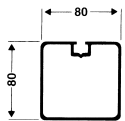

Netto Verkaufspreis 760,50 € *

Preisnachlass

Steuerbetrag 144,50 € *

[Stellen Sie eine Frage zu diesem Produkt](#)

Beschreibung

Handballtor, 3,00 x 2,00m, mit Alu-Eckverbindungen und anklappbaren Netzbügeln, zum Einstellen in Bodenhülsen

Lieferung:

Oberfläche: techn. eloxiert mit aufgeklebten farbigen Kunststoff-Feldern
Torkonstruktion aus Alu-Profilen 80x80mm,
einschl. anklappbaren Netzbügeln, Netzbügelstreben und Bodenrohre aus verzinkten Stahlrohren,
Pfostenverschlusskappen, Sicherheits-System-Netzhaltern und Bodenhülsen mit Abdeckkappen- Einstecktiefe 300mm.
Massive Alu-Gussformteil-Eckverbindungen
Obere Tortiefe: 1,10m
Untere Tortiefe: 1,30m
TÜV-zertifiziert nach EN749.
Lieferung ohne Tornetz
Lieferung erfolgt in Einzelteilen als Bausatz.