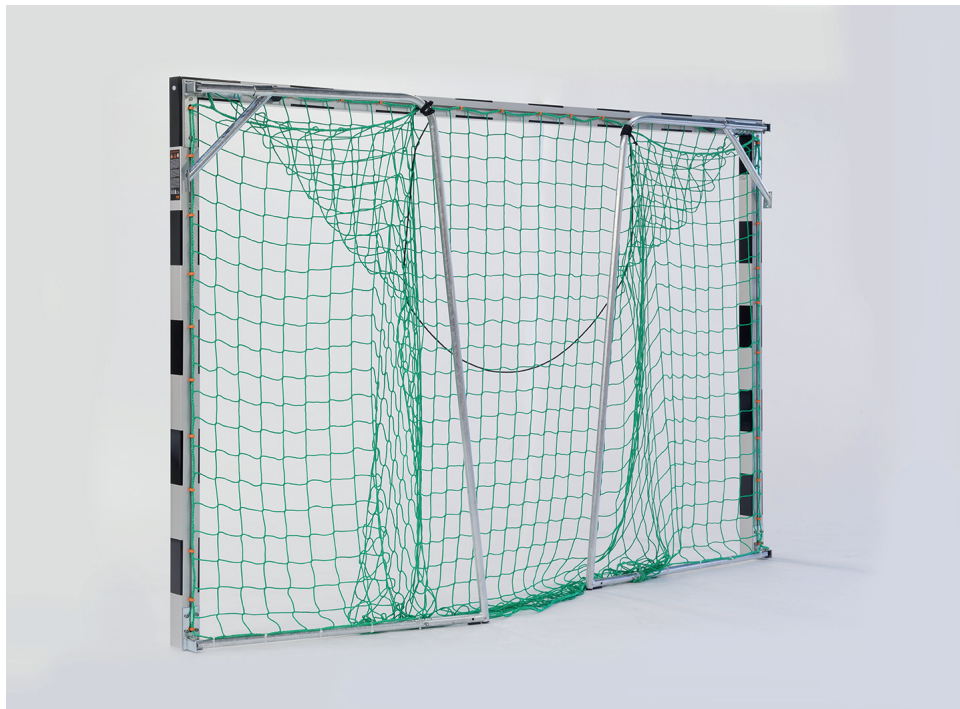

Handballtor 3,00 x 2,00m mit Alu-Eckverbindungen, anklappbare Netzbügel, in Bodenhülsen

Haspo 2056

Bewertung: Noch nicht bewertet

Preis

Basispreis inkl. Steuern 905,00 € *

ermäßigter Preis 760,50 € *

Verkaufspreis 905,00 € *

Netto Verkaufspreis 760,50 € *

Preisnachlass

Steuerbetrag 144,50 € *

[Stellen Sie eine Frage zu diesem Produkt](#)

Beschreibung

Handballtor, 3,00 x 2,00m, mit Alu-Eckverbindungen und anklappbaren Netzbügeln, zum Einstellen in Bodenhülsen

Lieferung:

Oberfläche: techn. eloxiert mit aufgeklebten farbigen Kunststoff-Feldern
Torkonstruktion aus Alu-Profilen 80x80mm,
einschl. anklappbaren Netzbügeln, Netzbügelstreben und Bodenrohre aus verzinkten Stahlrohren,
Pfostenverschlusskappen, Sicherheits-System-Netzhaltern und Bodenhülsen mit Abdeckkappen- Einstecktiefe 300mm.
Massive Alu-Gussformteil-Eckverbindungen
Obere Tortiefe: 1,10m
Untere Tortiefe: 1,30m
TÜV-zertifiziert nach EN749.
Lieferung ohne Tornetz
Lieferung erfolgt in Einzelteilen als Bausatz.