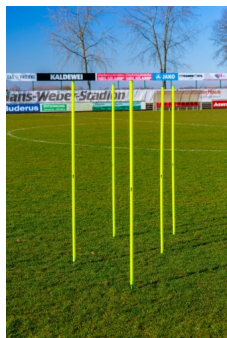

## Slalomstangen Set 2-teilig mit Erdspeiß, 172 cm lang, Ø 25cm

Slalomstangen Set 2-teilig mit Erdspeiß, 172 cm lang, Ø 25cm

Bewertung: Noch nicht bewertet

## Slalomstangen Set 2-teilig mit Erdspeiß, 172 cm lang, Ø 25cm

Art.-Nr.: LTA013

Lieferung:

Länge: 172 cm mit integrierten Stahl-Erdspeien (mit Schutzkappe)

Material: PVC

5-er Set

Ein 5er-Set aus 2-teilige Slalomstangen mit einer Gesamtlänge von 172 cm und einem Durchmesser von 25 mm inkl. integrierte Stahl-Erdspeie.

Die Stangen können in der Mitte auseinandergesteckt werden und dadurch in 2 Hälften zerlegt werden.

Somit lassen sie sich einfacher transportieren und verstauen.

**Herstellerinformationen zur Produktsicherheit:**