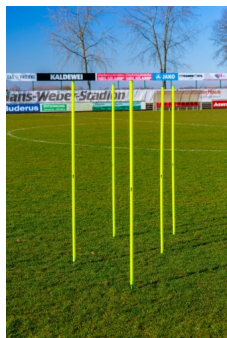

Slalomstangen Set 2-teilig mit Erdspeiß, 172 cm lang, Ø 25cm

Slalomstangen Set 2-teilig mit Erdspeiß, 172 cm lang, Ø 25cm

Bewertung: Noch nicht bewertet

Preis

Basispreis inkl. Steuern 29,95 € *

ermäßigter Preis 25,17 € *

Verkaufspreis 29,95 € *

Netto Verkaufspreis 25,17 € *

Preisnachlass

Steuerbetrag 4,78 € *

[Stellen Sie eine Frage zu diesem Produkt](#)

Beschreibung

Slalomstangen Set 2-teilig mit Erdspeiß, 172 cm lang, Ø 25cm

Art.-Nr.: LTA013

Lieferung:

Länge: 172 cm mit integrierten Stahl-Erdspeieen (mit Schutzkappe)

Material: PVC

5-er Set

Ein 5er-Set aus 2-teilige Slalomstangen mit einer Gesamtlänge von 172 cm und einem Durchmesser von 25 mm inkl. integrierte Stahl-Erdspeiee.

Die Stangen können in der Mitte auseinandergesteckt werden und dadurch in 2 Hälften zerlegt werden.

Somit lassen sie sich einfacher transportieren und verstauen.

Herstellerinformationen zur Produktsicherheit: