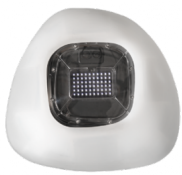

A-Champs ROX Cone ProX 6er-Set

A-Champs ROX Cone ProX 3er-Set, TAC0113

Bewertung: Noch nicht bewertet

Preis

Basispreis inkl. Steuern 120,00 € *

ermäßigter Preis 100,84 € *

Verkaufspreis 120,00 € *

Netto Verkaufspreis 100,84 € *

Preisnachlass

Steuerbetrag 19,16 € *

[Stellen Sie eine Frage zu diesem Produkt](#)

Beschreibung

A-Champs ROX Cone ProX 6er-Set

Art.-Nr.: TAC011

Lieferung: A-Champs ROX Cone ProX 6er-Set (ohne Leuchten)

Funktionen:

ROXCone ProX besteht aus Silikon und wurde entwickelt, um Ihrem Training zusätzliche Anti-Rutsch- und Anti-Flip-Leistung zu verleihen und Verletzungen vorzubeugen.

Durch das offene Design sind die LED-Symbole ungehindert zu sehen.

- Weiches und flexibles Silikonmaterial

- Einfache Ein- und Ausrastfunktion
- Spezielle Kegelstrukturkonstruktion
- Vorbeugung von Verletzungen
- Gewässerschutz
- Offenes Design, damit die LED-Symbole sichtbar sind