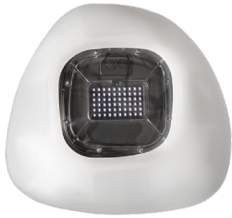

A-Champs ROX Cone ProX 6er-Set

A-Champs ROX Cone ProX 3er-Set, TAC0113

Bewertung: Noch nicht bewertet

Preis

Basispreis inkl. Steuern 120,00 € *

ermäßigter Preis 100,84 € *

Verkaufspreis 120,00 € *

Netto Verkaufspreis 100,84 € *

Preisnachlass

Steuerbetrag 19,16 € *

[Stellen Sie eine Frage zu diesem Produkt](#)

Beschreibung

A-Champs ROX Cone ProX 6er-Set

Art.-Nr.: TAC011

Lieferung: A-Champs ROX Cone ProX 6er-Set (ohne Leuchten)

Funktionen:

ROXCone ProX besteht aus Silikon und wurde entwickelt, um Ihrem Training zusätzliche Anti-Rutsch- und Anti-Flip-Leistung zu verleihen und Verletzungen vorzubeugen.

Durch das offene Design sind die LED-Symbole ungehindert zu sehen.

- Weiches und flexibles Silikonmaterial

- Einfache Ein- und Ausrastfunktion
- Spezielle Kegelstrukturkonstruktion
- Vorbeugung von Verletzungen
- Gewässerschutz
- Offenes Design, damit die LED-Symbole sichtbar sind