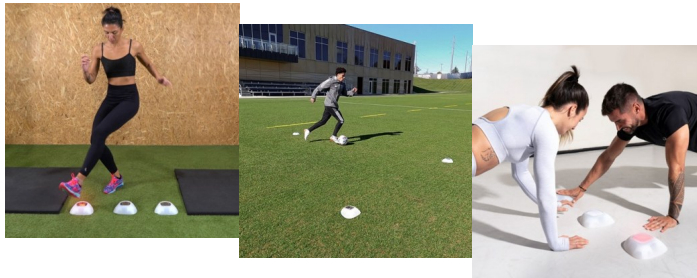

A-Champs ROX Cone ProX 6er-Set

A-Champs ROX Cone ProX 3er-Set, TAC0113

Bewertung: Noch nicht bewertet

Preis

Basispreis inkl. Steuern 120,00 € *

ermäßigter Preis 100,84 € *

Verkaufspreis 120,00 € *

Netto Verkaufspreis 100,84 € *

Preisnachlass

Steuerbetrag 19,16 € *

[Stellen Sie eine Frage zu diesem Produkt](#)

Beschreibung

A-Champs ROX Cone ProX 6er-Set

Art.-Nr.: TAC011

Lieferung: A-Champs ROX Cone ProX 6er-Set (ohne Leuchten)

Funktionen:

ROXCone ProX besteht aus Silikon und wurde entwickelt, um Ihrem Training zusätzliche Anti-Rutsch- und Anti-Flip-Leistung zu verleihen und Verletzungen vorzubeugen.

Durch das offene Design sind die LED-Symbole ungehindert zu sehen.

- Weiches und flexibles Silikonmaterial