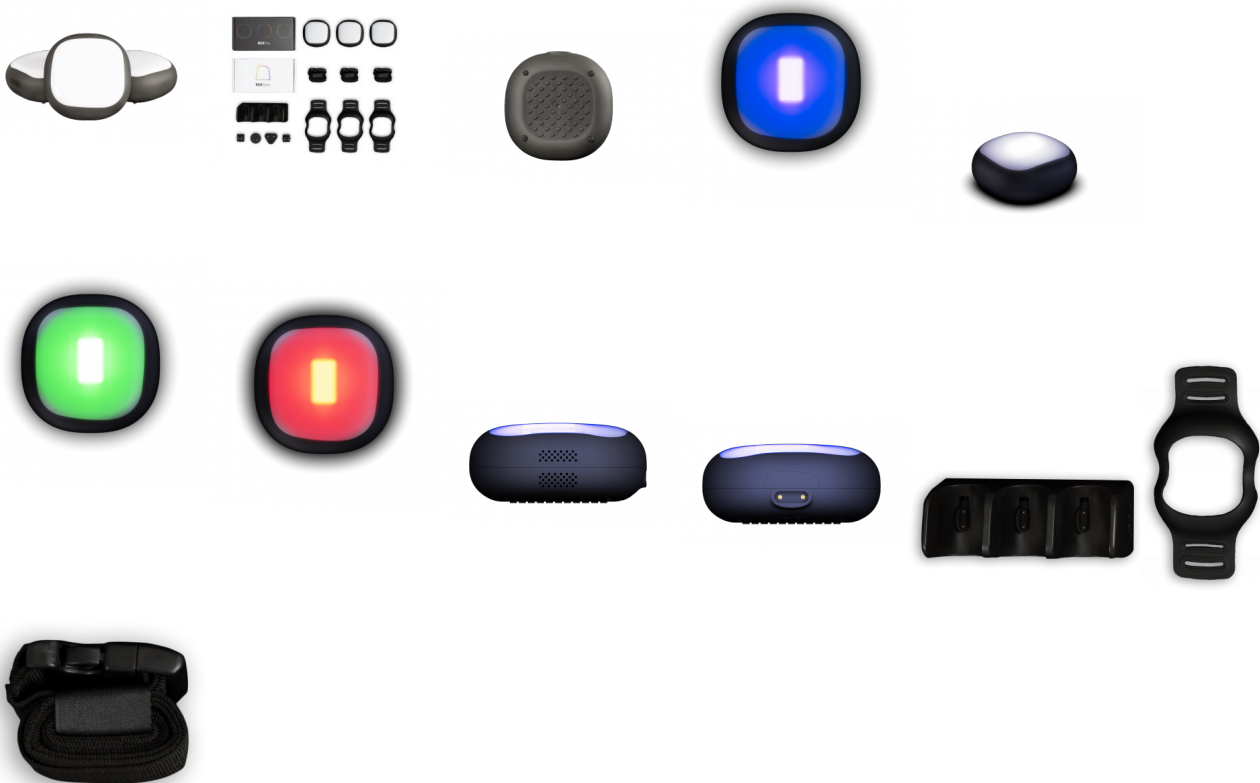

## A-Champs ROXPro 3er-Set

Champs ROXPro - 3pcs

A-

Bewertung: Noch nicht bewertet

**Preis**

Basispreis inkl. Steuern 395,00 € \*

ermäßigter Preis 331,93 € \*

Verkaufspreis 395,00 € \*

## A-Champs ROXPro 3er-Set

Art.-Nr.: TAC019

Lieferung: A-Champs ROXPro 3er-Set inkl. 1 Lade-Box + 3 ROXStraps

**Technische Funktionen:**

- Mehrfarbige RGB-LED-Leuchten für visuelle Stimulation
- Lautsprecher für die auditive Stimulation
- Vibrationsmotor zur taktilen Stimulation
- Berührungs-, Tipp- und Bewegungssensoren
- Proprietäre Funktion von Upala™ zur Beurteilung und zum Training des Körpergleichgewichts
- Proprietäre Technologie für Konnektivität von bis zu 24 ROX und **Anschlussreichweiten von bis zu 80 m**
- Gruppierungsfunktion, um mit verschiedenen Gruppen gleichzeitig zu trainieren
- Lithium-Ionen-Akkus mit 4-6 Betriebsstunden
- Berühren Sie die Ein-/Aus-Taste
- **Hardware, die per App gesteuert wird**

**Konstruktion:**

- Material für Düsenjäger (Polycarbonat/ ABS)
- Anti-Schock-Konstruktion
- Wasserabweisend
- Gummierte Beschichtung
- Größe: 11x11x5CM pro ROX
- Gewicht: 0,27 kg pro ROX

**Zertifizierung:**