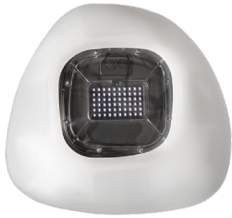

## A-Champs ROX Cone ProX 6er-Set

A-Champs ROX Cone ProX 3er-Set, TAC0113

Bewertung: Noch nicht bewertet

## A-Champs ROX Cone ProX 6er-Set

Art.-Nr.: TAC011

Lieferung: A-Champs ROX Cone ProX 6er-Set (ohne Leuchten)

### Funktionen:

ROXCone ProX besteht aus Silikon und wurde entwickelt, um Ihrem Training zusätzliche Anti-Rutsch- und Anti-Flip-Leistung zu verleihen und Verletzungen vorzubeugen.

Durch das offene Design sind die LED-Symbole ungehindert zu sehen.

- Weiches und flexibles Silikonmaterial

- Einfache Ein- und Ausrastfunktion
- Spezielle Kegelstrukturkonstruktion
- Vorbeugung von Verletzungen
- Gewässerschutz
- Offenes Design, damit die LED-Symbole sichtbar sind