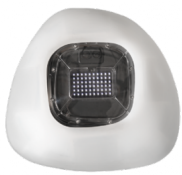

## A-Champs ROX Cone ProX 6er-Set

A-Champs ROX Cone ProX 3er-Set, TAC0113

Bewertung: Noch nicht bewertet

## A-Champs ROX Cone ProX 6er-Set

Art.-Nr.: TAC011

Lieferung: A-Champs ROX Cone ProX 6er-Set (ohne Leuchten)

### Funktionen:

ROXCone ProX besteht aus Silikon und wurde entwickelt, um Ihrem Training zusätzliche Anti-Rutsch- und Anti-Flip-Leistung zu verleihen und Verletzungen vorzubeugen.

Durch das offene Design sind die LED-Symbole ungehindert zu sehen.

- Weiches und flexibles Silikonmaterial

- Einfache Ein- und Ausrastfunktion
- Spezielle Kegelstrukturkonstruktion
- Vorbeugung von Verletzungen
- Gewässerschutz
- Offenes Design, damit die LED-Symbole sichtbar sind