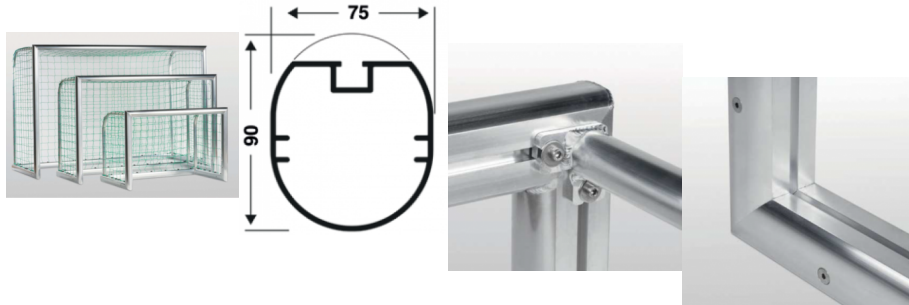

**Minitor 2,40 x 1,60m, >Professional-Kompakt
Minitor 892, 8921, 8923**

Haspo

Bewertung: Noch nicht bewertet

Preis

Basispreis inkl. Steuern 602,00 € *

ermäßigter Preis 505,88 € *

Verkaufspreis 602,00 € *

Netto Verkaufspreis 505,88 € *

Preisnachlass

Steuerbetrag 96,12 € *

[Stellen Sie eine Frage zu diesem Produkt](#)

Beschreibung

**Haspo-Minitor >Professional-Kompakt<, 2,40 x 1,60m,
transportabel, inkl. Tornetz MW 100mm**

Art.-Nr.: FTH008923

Lieferung:

Aluminium-Torprofile 90/75mm

Oberfläche: Alu- naturblank

Tortiefe: 1,00m

Latte-/Pfostenkonstruktion in einem Stück verschweißt, ebenfalls der komplette Bodenrahmen.

Durch ein spezielles Verbindungssystem wird die Latte-Pfostenkonstruktion auf den Bodenrahmen gesteckt und mit selbstsichernden Schrauben verschraubt. Anschließend müssen nur noch die Netzbügel und das Netz montiert werden.

Lieferung einschl. Netz MW 100mm -Netzbefestigung mit Netzhaltern und Netzbügeln aus Alu-Rohr Ø 40mm.

Lieferung erfolgt in Einzelteilen als Bausatz.

Die beiden Bodenholme sind mittig mit 25mm großen Bohrungen zur Bodenbefestigung versehen.