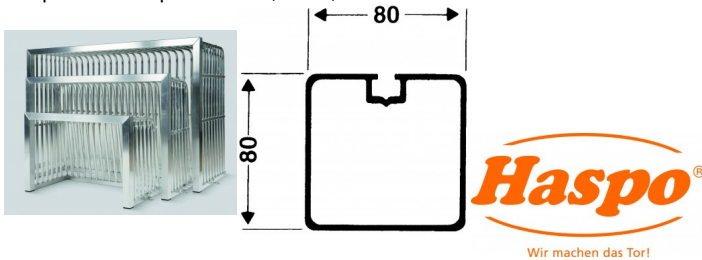

Mini-Bolzplatztor vollverschweißt 1,80 x 1,20m, Torrahmen Quadratprofile

Haspo Mini-Bolzplatztor 162, 1621, 1623

Bewertung: Noch nicht bewertet

Preis

Basispreis inkl. Steuern 999,00 € *

ermäßigter Preis 839,50 € *

Verkaufspreis 999,00 € *

Netto Verkaufspreis 839,50 € *

Preisnachlass

Steuerbetrag 159,50 € *

[Stellen Sie eine Frage zu diesem Produkt](#)

Beschreibung

Haspo-Mini-Bolzplatztor 1,80 x 1,20m, vollverschweißt, Torrahmen aus Quadratprofilen

Art.-Nr.: FTHB001621

Lieferung:

Aluminium-Torrahmen aus Quadratprofil 80 x 80mm

Oberfläche: Alu-naturblank

Die Tortiefe beträgt 0,73 m

Umlaufender Gitterrahmen aus stabilen Alu-Rundrohren 30mm eingeschweißt.

Der Rohrabstand beträgt max. 75 mm.

Bodenrahmen aus Quadratprofilen 50 x 50 mm.

Zur Verankerung am Boden sind 2 Stück Winkel angeschweißt.

Ausführung nach EN 15312 und TÜV-zertifiziert in Verbindung mit Bodenverankerung.