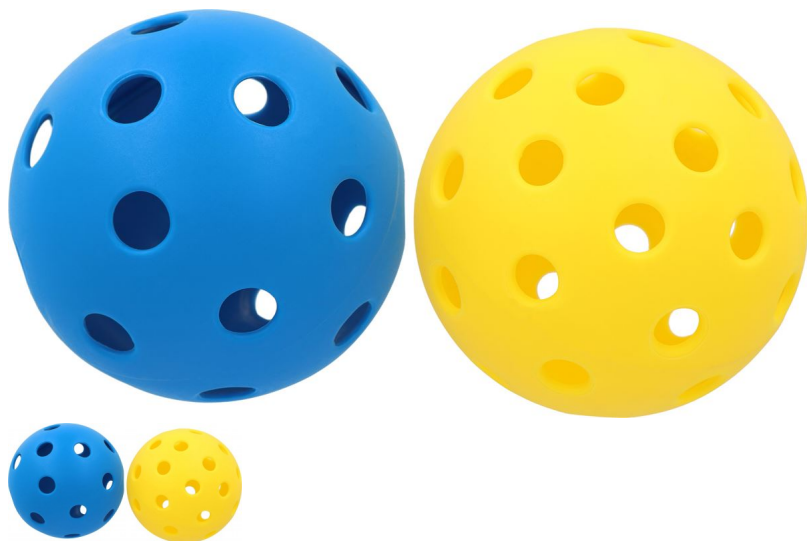

sunflex ERSATZBÄLLE PICKLE BALL COMBI

53519_a_pickleball

Bewertung: Noch nicht bewertet

Preis

Basispreis inkl. Steuern 4,50 € *

ermäßigter Preis 3,78 € *

Verkaufspreis 4,50 € *

Netto Verkaufspreis 3,78 € *

Preisnachlass

Steuerbetrag 0,72 € *

[Stellen Sie eine Frage zu diesem Produkt](#)

Beschreibung

sunflex ERSATZBÄLLE PICKLE BALL COMBI

Art.-Nr.: SUN53519

Lieferung:

sunflex ERSATZBÄLLE PICKLE BALL COMBI aus Kunststoff.

Produkteinheit: 1 Set