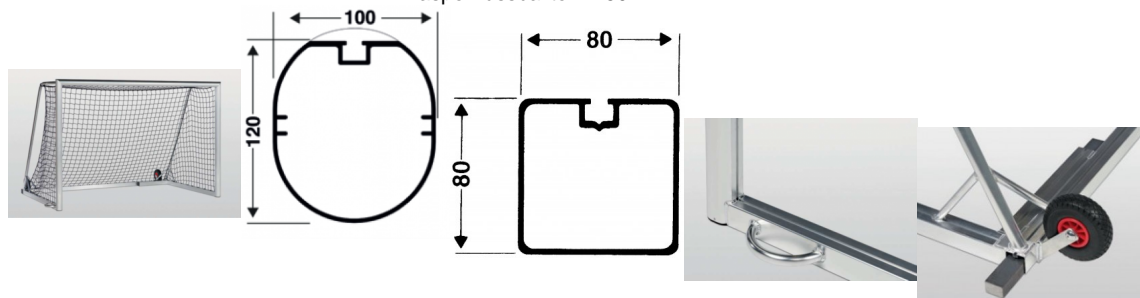

Haspo Fussballtor 1159 N

Bewertung: Noch nicht bewertet

Preis

Basispreis inkl. Steuern 1704,00 € *

ermäßigter Preis 1431,93 € *

Verkaufspreis 1704,00 € *

Netto Verkaufspreis 1431,93 € *

Preisnachlass

Steuerbetrag 272,07 € *

[Stellen Sie eine Frage zu diesem Produkt](#)

Beschreibung

Kleinfeldtor 3,00 x 2,00m, vollverschweißt Plus, selbstsichernd, mit Tragegriffen, Tortiefe 2,00m

Art.-Nr.: FTH0001159N

Lieferung:

Latte/Pfosten aus Ovalprofil 120/100 mm,
Bodenholme/Bodenrohr aus Profil
80 x 80 mm mit eingepresster Nut zur
Aufnahme der Netzhalter, Netzbügel aus
besonders stabilen Alu-Rohren 50 x 4 mm,
2 Stück angeschweißte Transportrollen,
sowie 2 Stück Stahlgewichte je 33 kg und 3 Stück Stahlgewichte je 16,5 kg,
2 Stück angeschweißte Griffe.